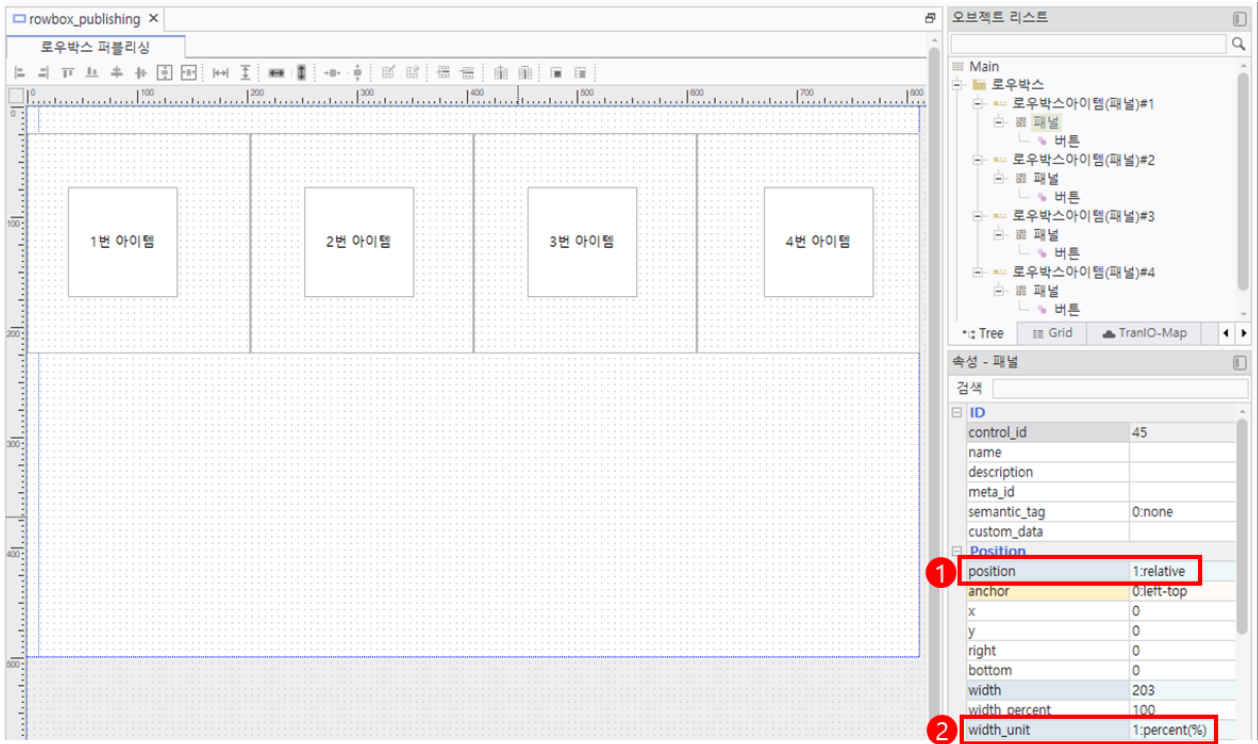

lg_colspan ~ xs_colspan

width가