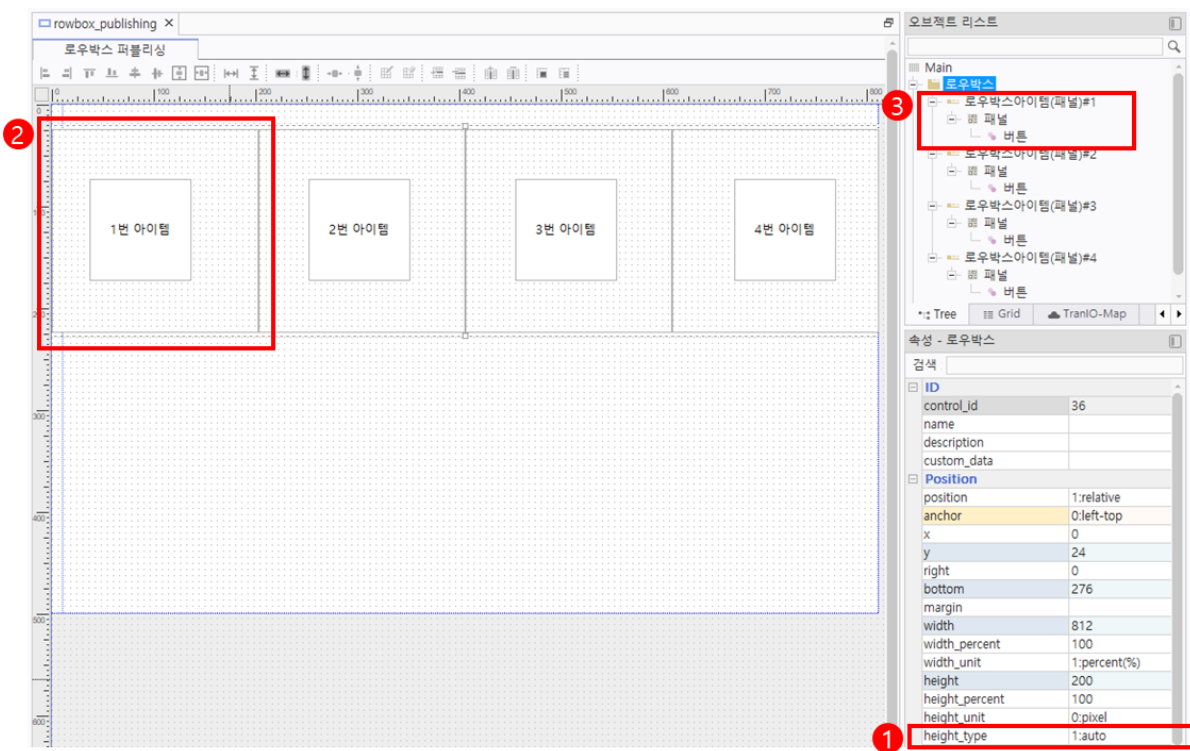

가 position 1:relative , width_unit 1:percent .