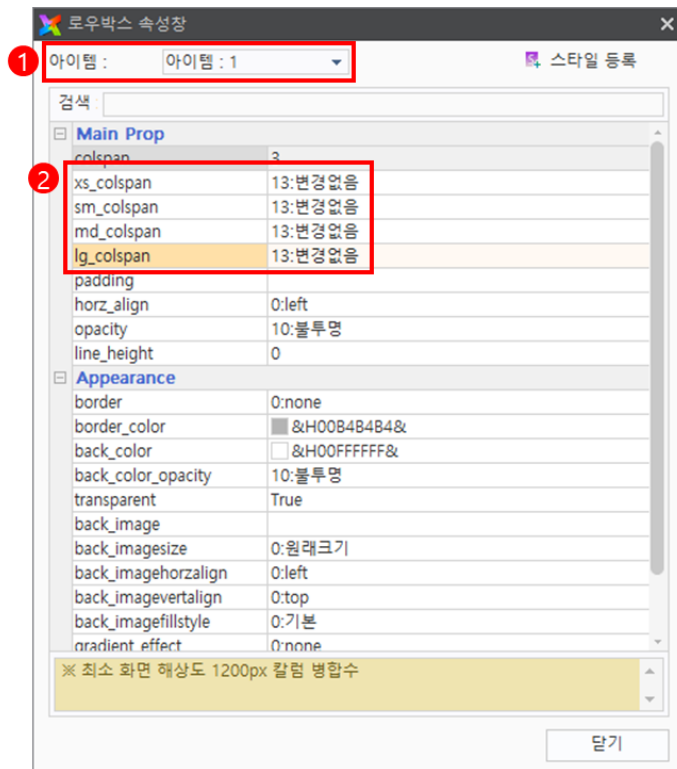

1 ~ 4

lg_colspan ~ xs_colspan

width가

4

2 2 ,

4 1