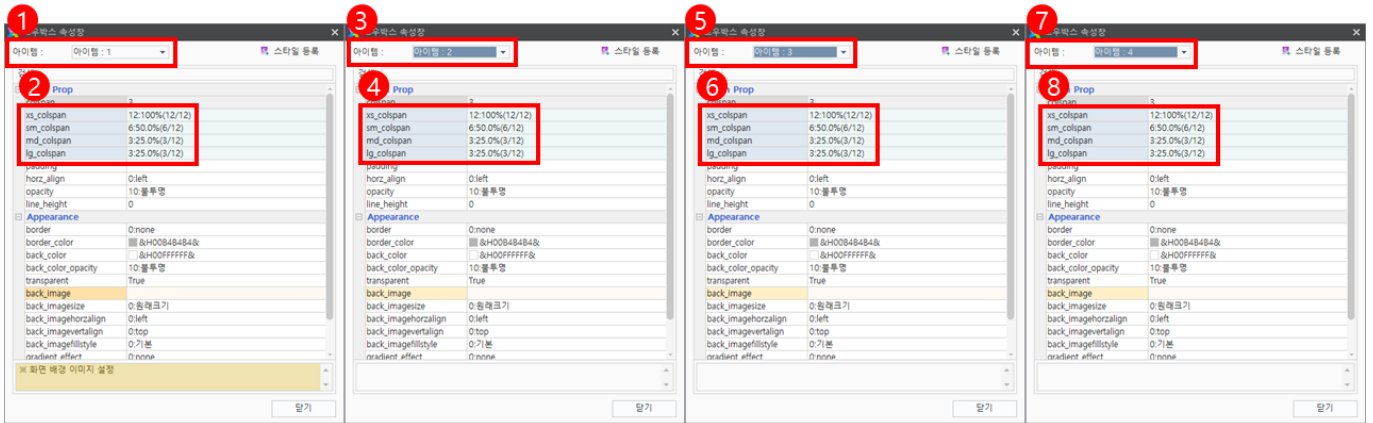

lg\_colspan ~ xs\_colspan

width가

1 ~ 4

lg\_colspan ~ xs\_colspan

width가

4

2 2 ,

4 1