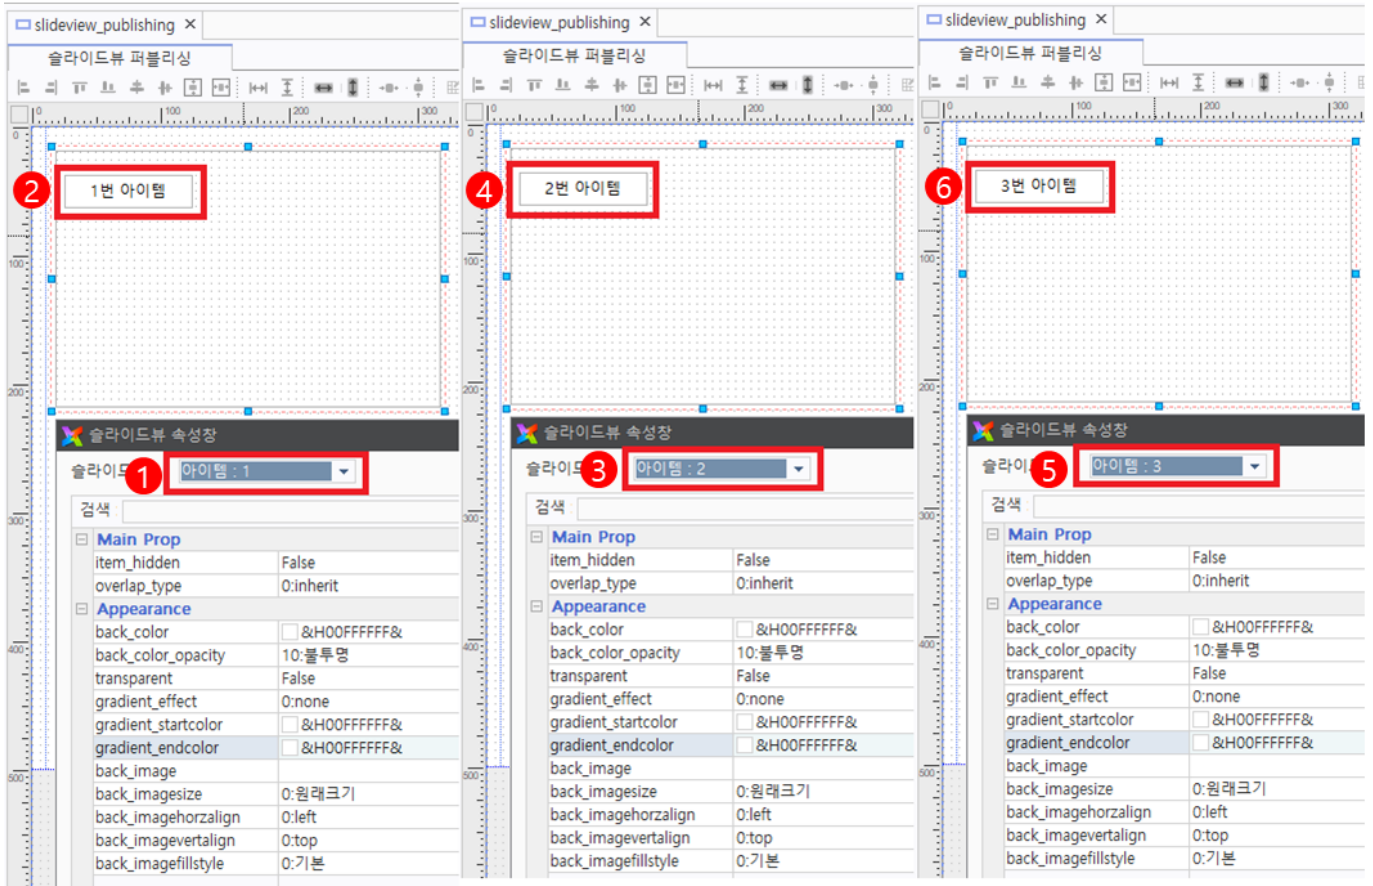

slide_loop true, auto_slide true, slide_type 2:horz_seq .

slideview_publishing* x

슬라이드뷰 퍼블리싱

3번 아이템

오브젝트 리스트

Main

- 슬라이드뷰
- 슬라이드아이템(패널)#1

속성 - 슬라이드뷰

검색:

back_image	
back_imagesize	0:원래크기
back_imagehorzalign	0:left
back_imagevertalign	0:top
back_imagefillstyle	0:기본
border	1:single-flat
border_color	&H00B4B4B4&
border_radius	
border_ex	
gradient_effect	0:none
gradient_startcolor	&H00FFFFFF&
gradient_endcolor	&H00E1E1E1&
boxshadow_type	0:none
mouse_cursor	0:CURSOR_ARROW
Main Prop	
slide	"" , 0, 0, 0, 0, 0, 0, 0, 10, 0, ""
hidden	False
enable	True
tabstop	True
enterstop	True
home_index	0
slide_loop	True
auto_slide	True
auto_slide_interval	1000
slide_type	2:horz_seq
overlap_type	0:none
animate_duration	400
slide_move_gap	0