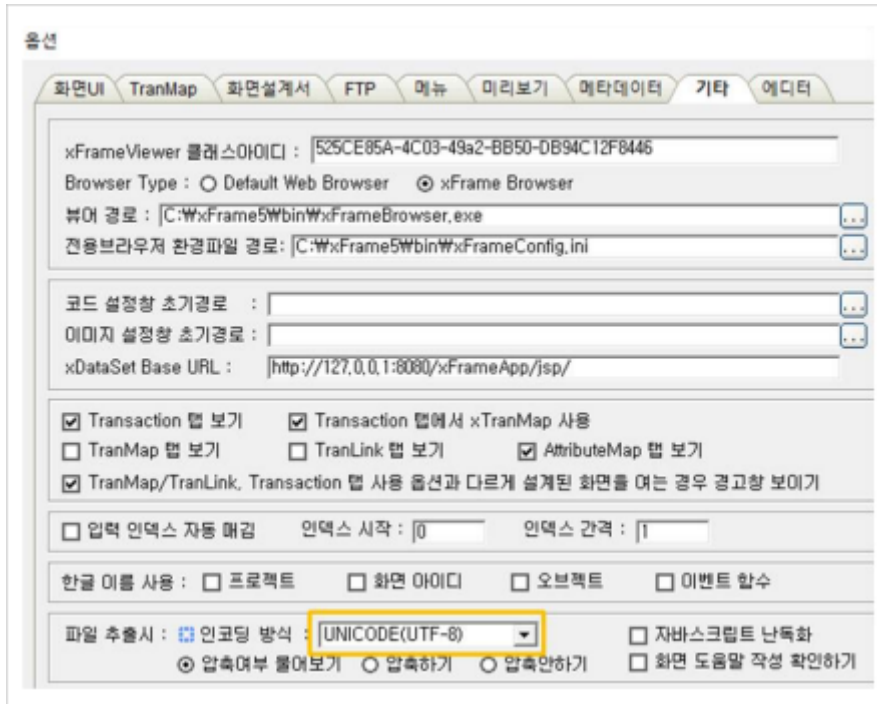

• [ ]

UTF-8

•
○

/DEMO/start

•
○ [ ] - [(HTML5)]