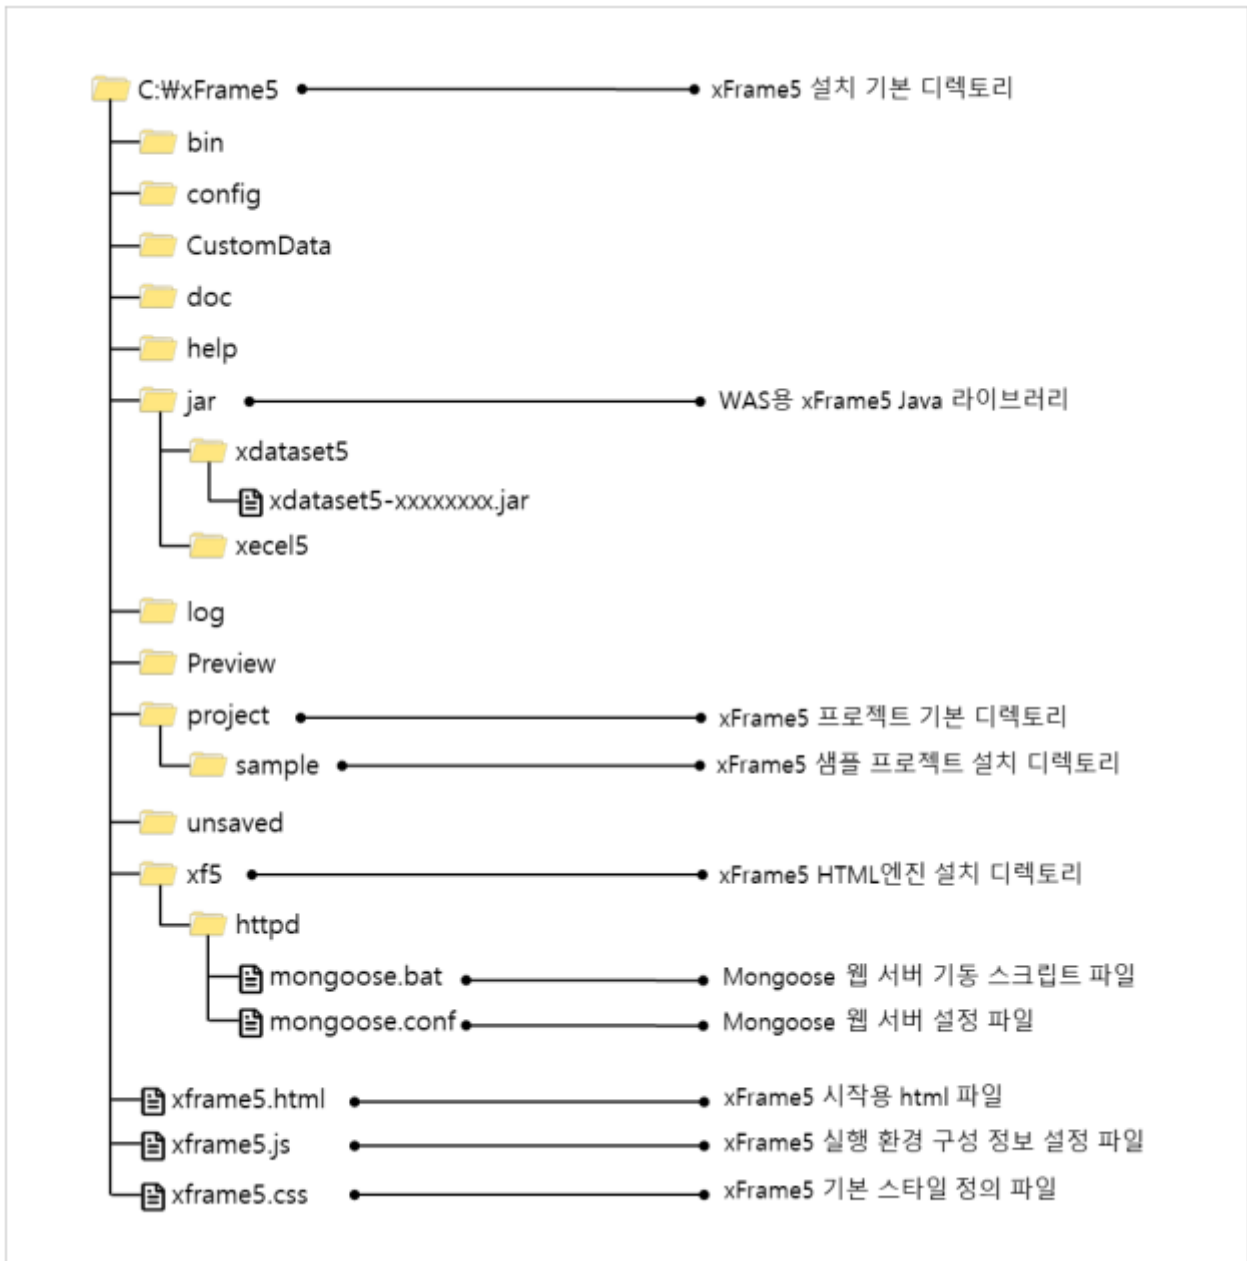

S/W

xFrame5

S/W

	S/W	
xFrame5	xFrame5@DevStudio	<ul style="list-style-type: none"> • xFrame5 • URL : xFrame5-DevStudio •
WEB	Mongoose	<ul style="list-style-type: none"> • xFrame5 • • <p>[2.]</p>

xFrame5

xFrame5

xFrame5

-
-

xFrame5

- - C:\xFrame5\xf5\httpd\mongoose.bat

- Mongoose

- <http://127.0.0.1:9090/xframe5.html>
- [Load]

xFrame5@DevStudio

xFrame5 (xFrame5@DevStudio)